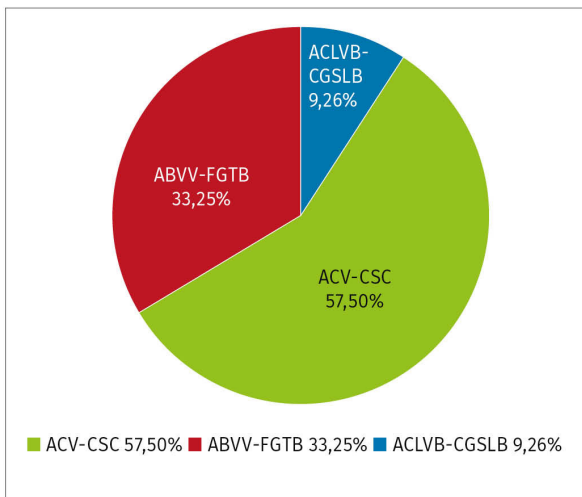

Comité PB | Zetels | Nationaal |

Bron cijfers FOD WASO, 8.12.2020

Ondernemingsraad | Zetels | Nationaal |

Bron cijfers FOD WASO, 8.12.2020

Comité PB | Zetels | Gewesten |

Bron cijfers FOD WASO, 8.12.2020

Ondernemingsraad | Zetels | Gewesten |