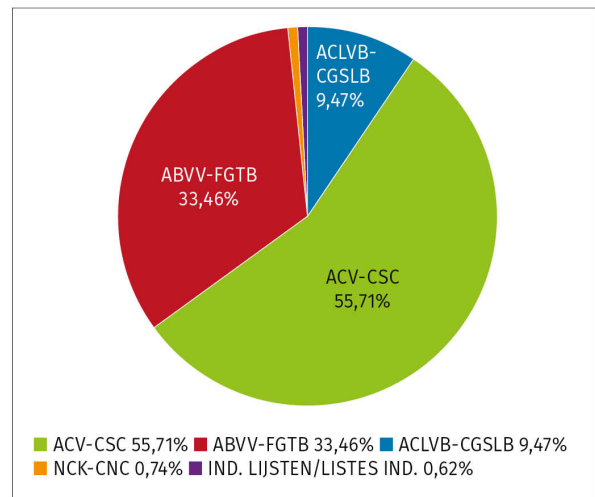

Comité PB | Zetels | Nationaal |

Bron cijfers FOD WASO, 8.12.2020

Ondernemingsraad | Zetels | Nationaal |

Bron cijfers FOD WASO, 8.12.2020

Comité PB | Zetels | Gewesten |

Bron cijfers FOD WASO, 8.12.2020

Ondernemingsraad | Zetels | Gewesten |