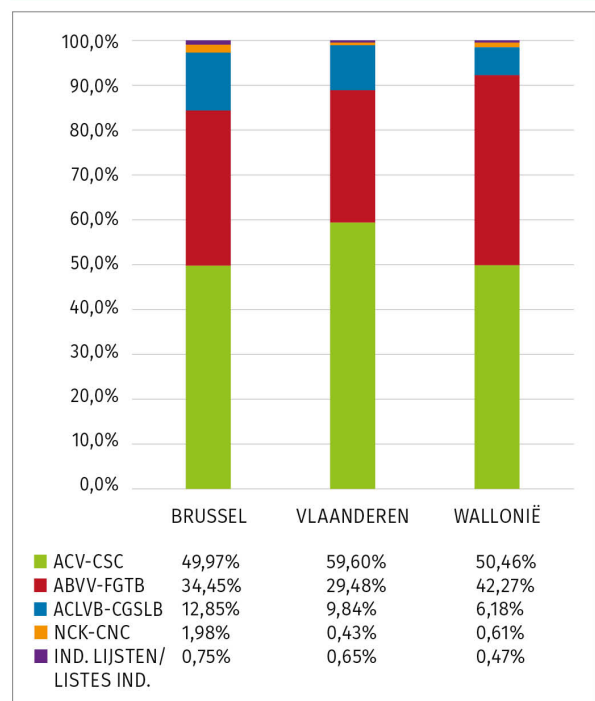

Comité PB | Zetels | Nationaal |

Bron cijfers FOD WASO, 8.12.2020

Ondernemingsraad | Zetels | Nationaal |

Bron cijfers FOD WASO, 8.12.2020

Comité PB | Zetels | Gewesten |

Bron cijfers FOD WASO, 8.12.2020

Ondernemingsraad | Zetels | Gewesten |