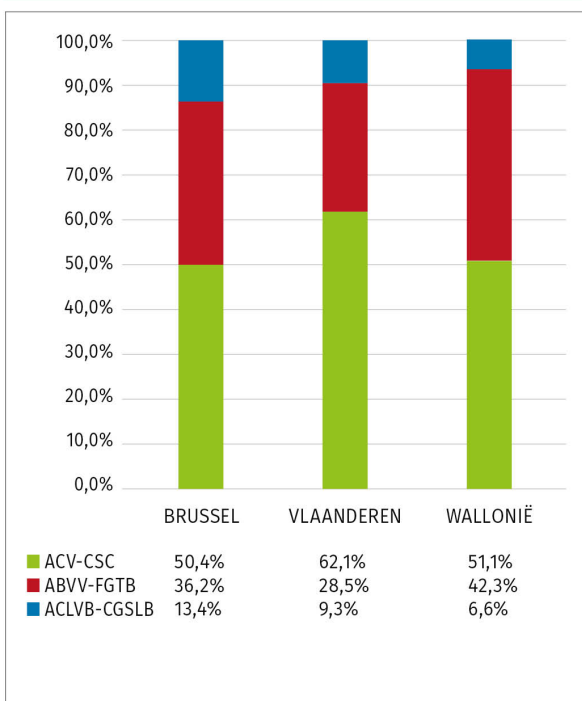

Comité PB | Zetels | Nationaal |

Bron cijfers FOD WASO, 8.12.2020

Ondernemingsraad | Zetels | Nationaal |

Bron cijfers FOD WASO, 8.12.2020

Comité PB | Zetels | Gewesten |

Bron cijfers FOD WASO, 8.12.2020

Ondernemingsraad | Zetels | Gewesten |